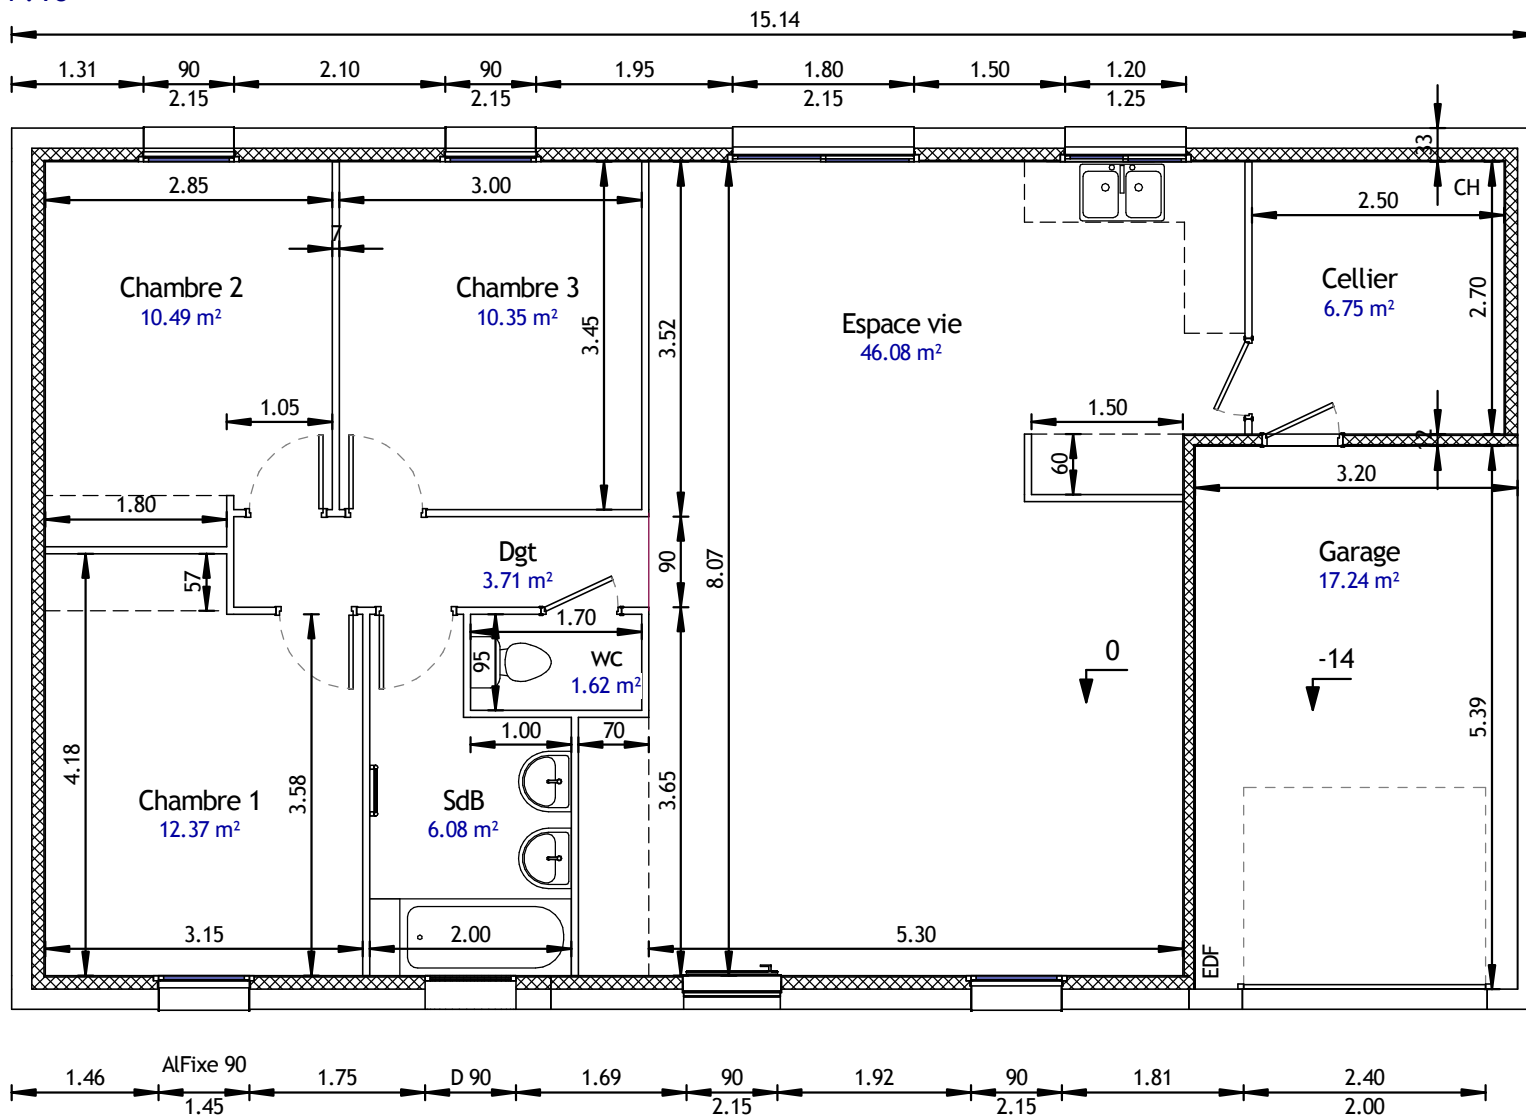

1

RdJ

Ech : 1 : 75

Surface habitable= 97.43 m²
Surface annexe= 17.24 m²

MY-KAZA Stella 3 - 90 - 4 pans

3

Elévation 1

Ech : 1 : 100

4

Elévation 2

Ech : 1 : 100