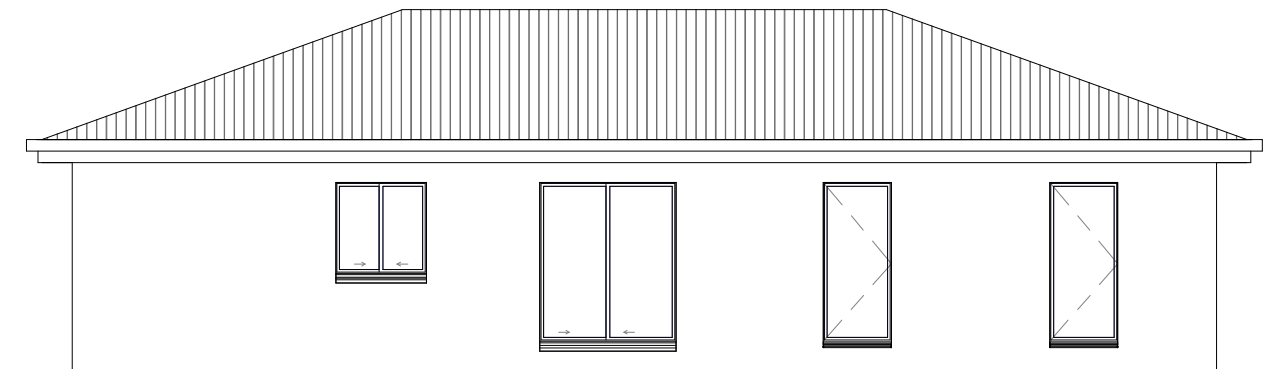

1

RdJ

Ech : 1 : 75

Surface habitable= 97.43 m²
Surface annexe= 17.24 m²

MY-KAZA Stella 3 - 90 - 4 pans

3

Elévation 1

Ech : 1 : 100

4

Elévation 2

Ech : 1 : 100